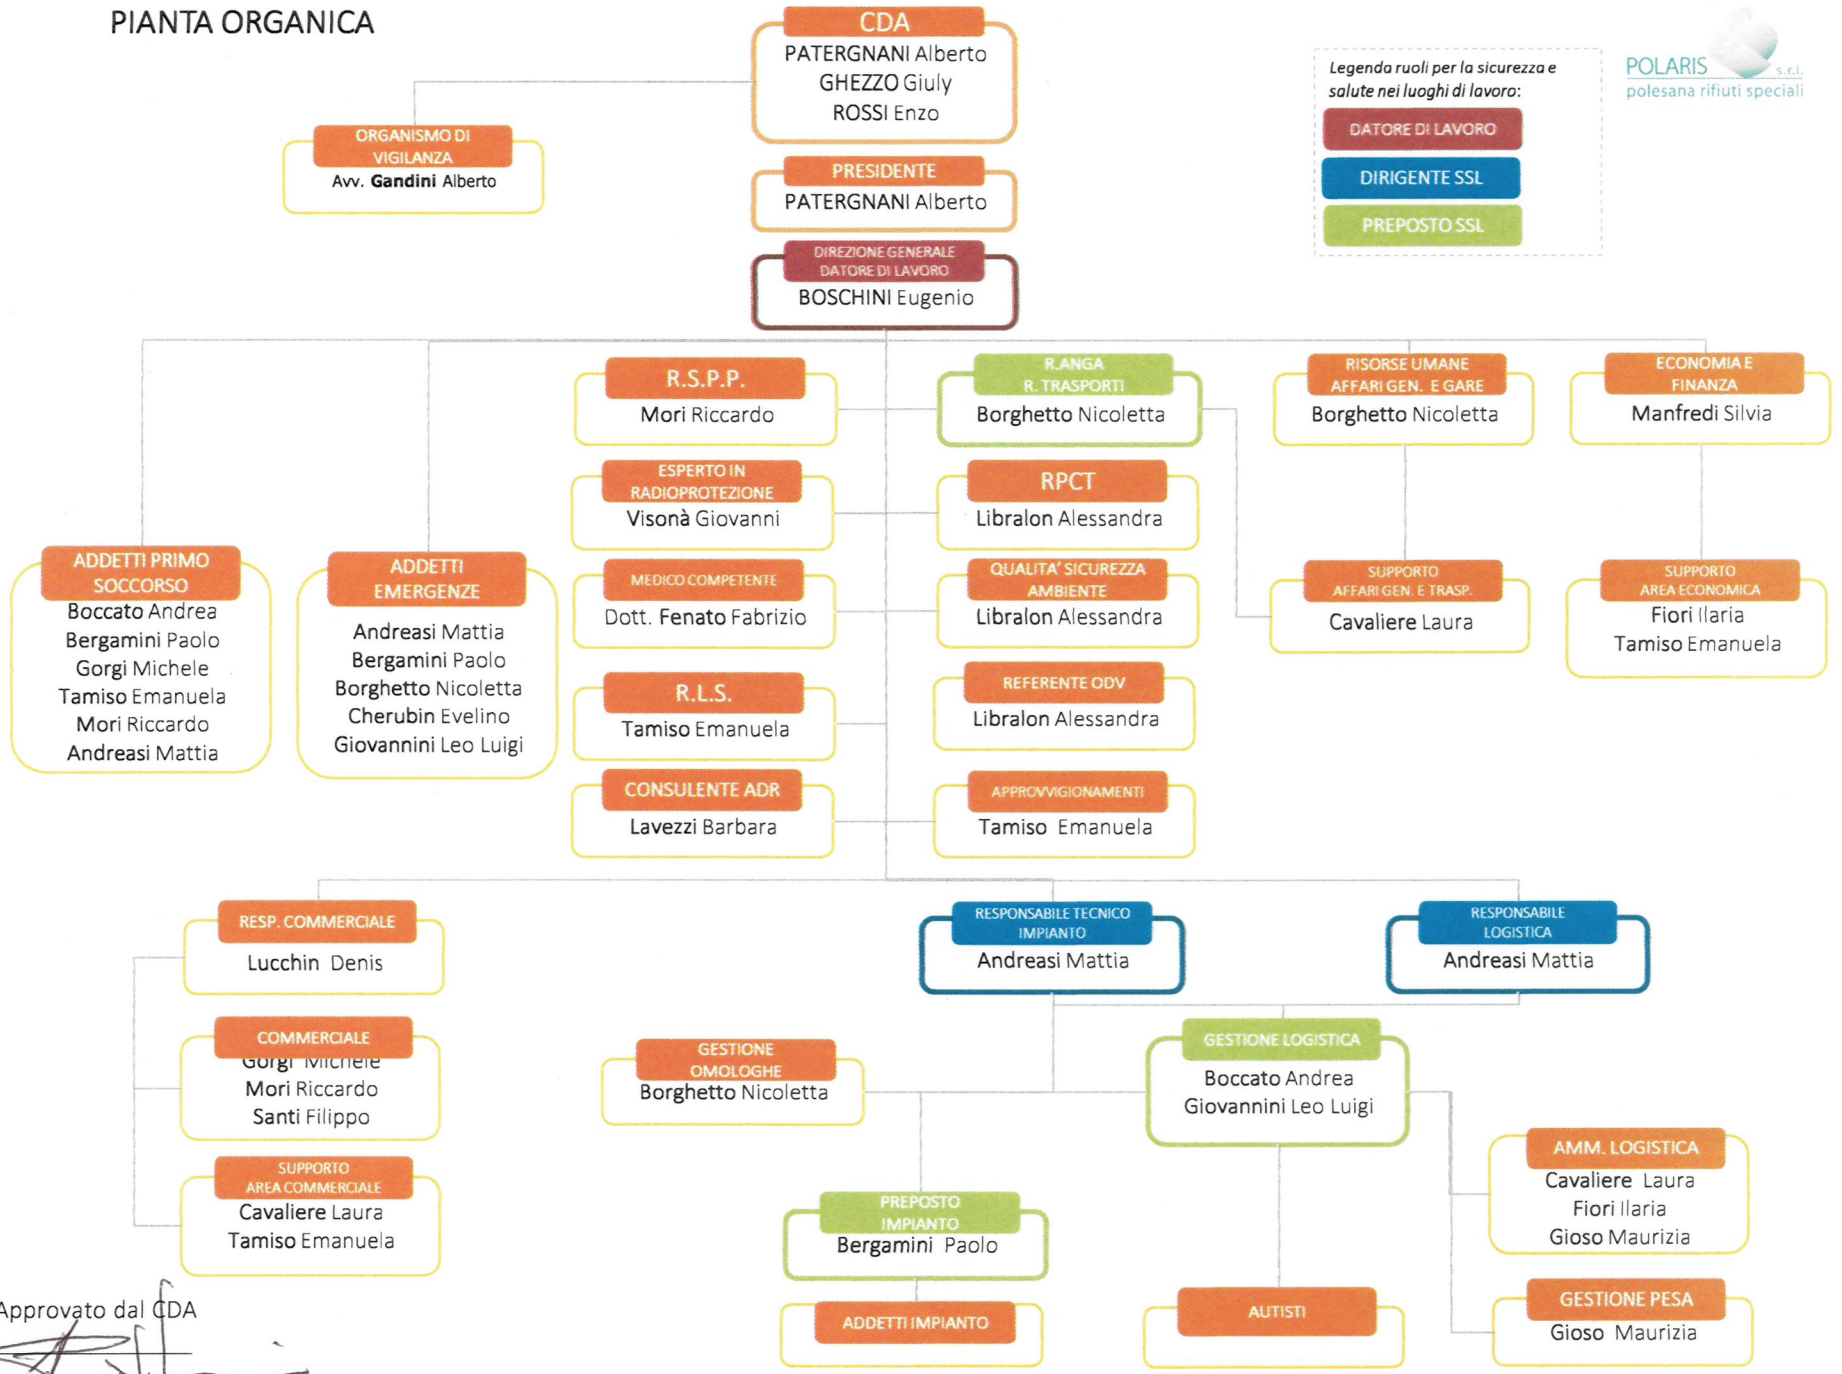

PIANTA ORGANICA

Legenda ruoli per la sicurezza e salute nei luoghi di lavoro:

- DATORE DI LAVORO
- DIRIGENTE SSL
- PREPOSTO SSL

Approvato dal CDA

Aggiornato 22/09/2026