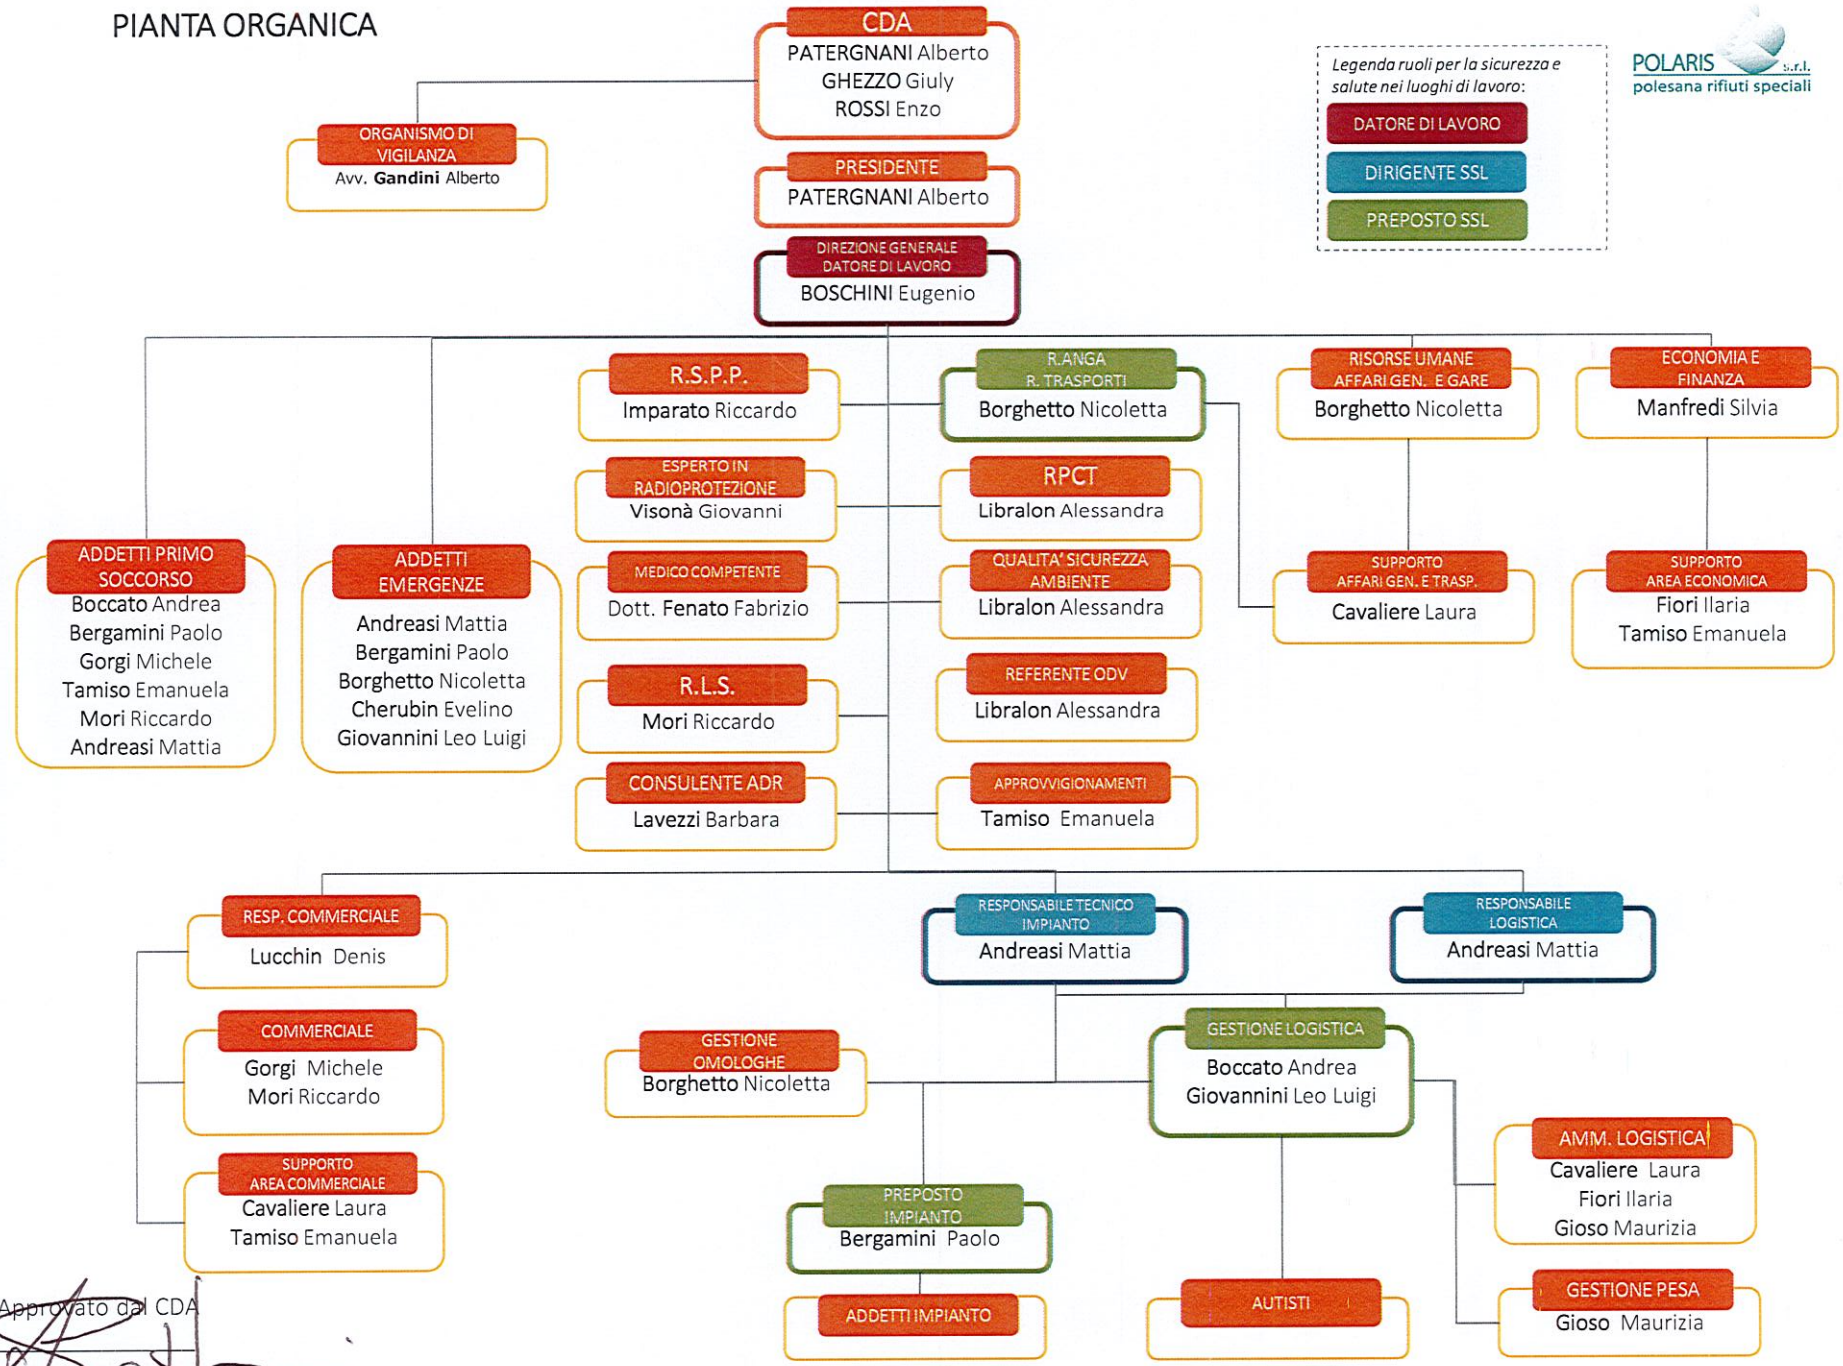

PIANTA ORGANICA

Legenda ruoli per la sicurezza e salute nei luoghi di lavoro:

- DATORE DI LAVORO** (Red box)
- DIRIGENTE SSL** (Blue box)
- PREPOSTO SSL** (Green box)

Approvato dal CDA

 Aggiornato 26/01/2025