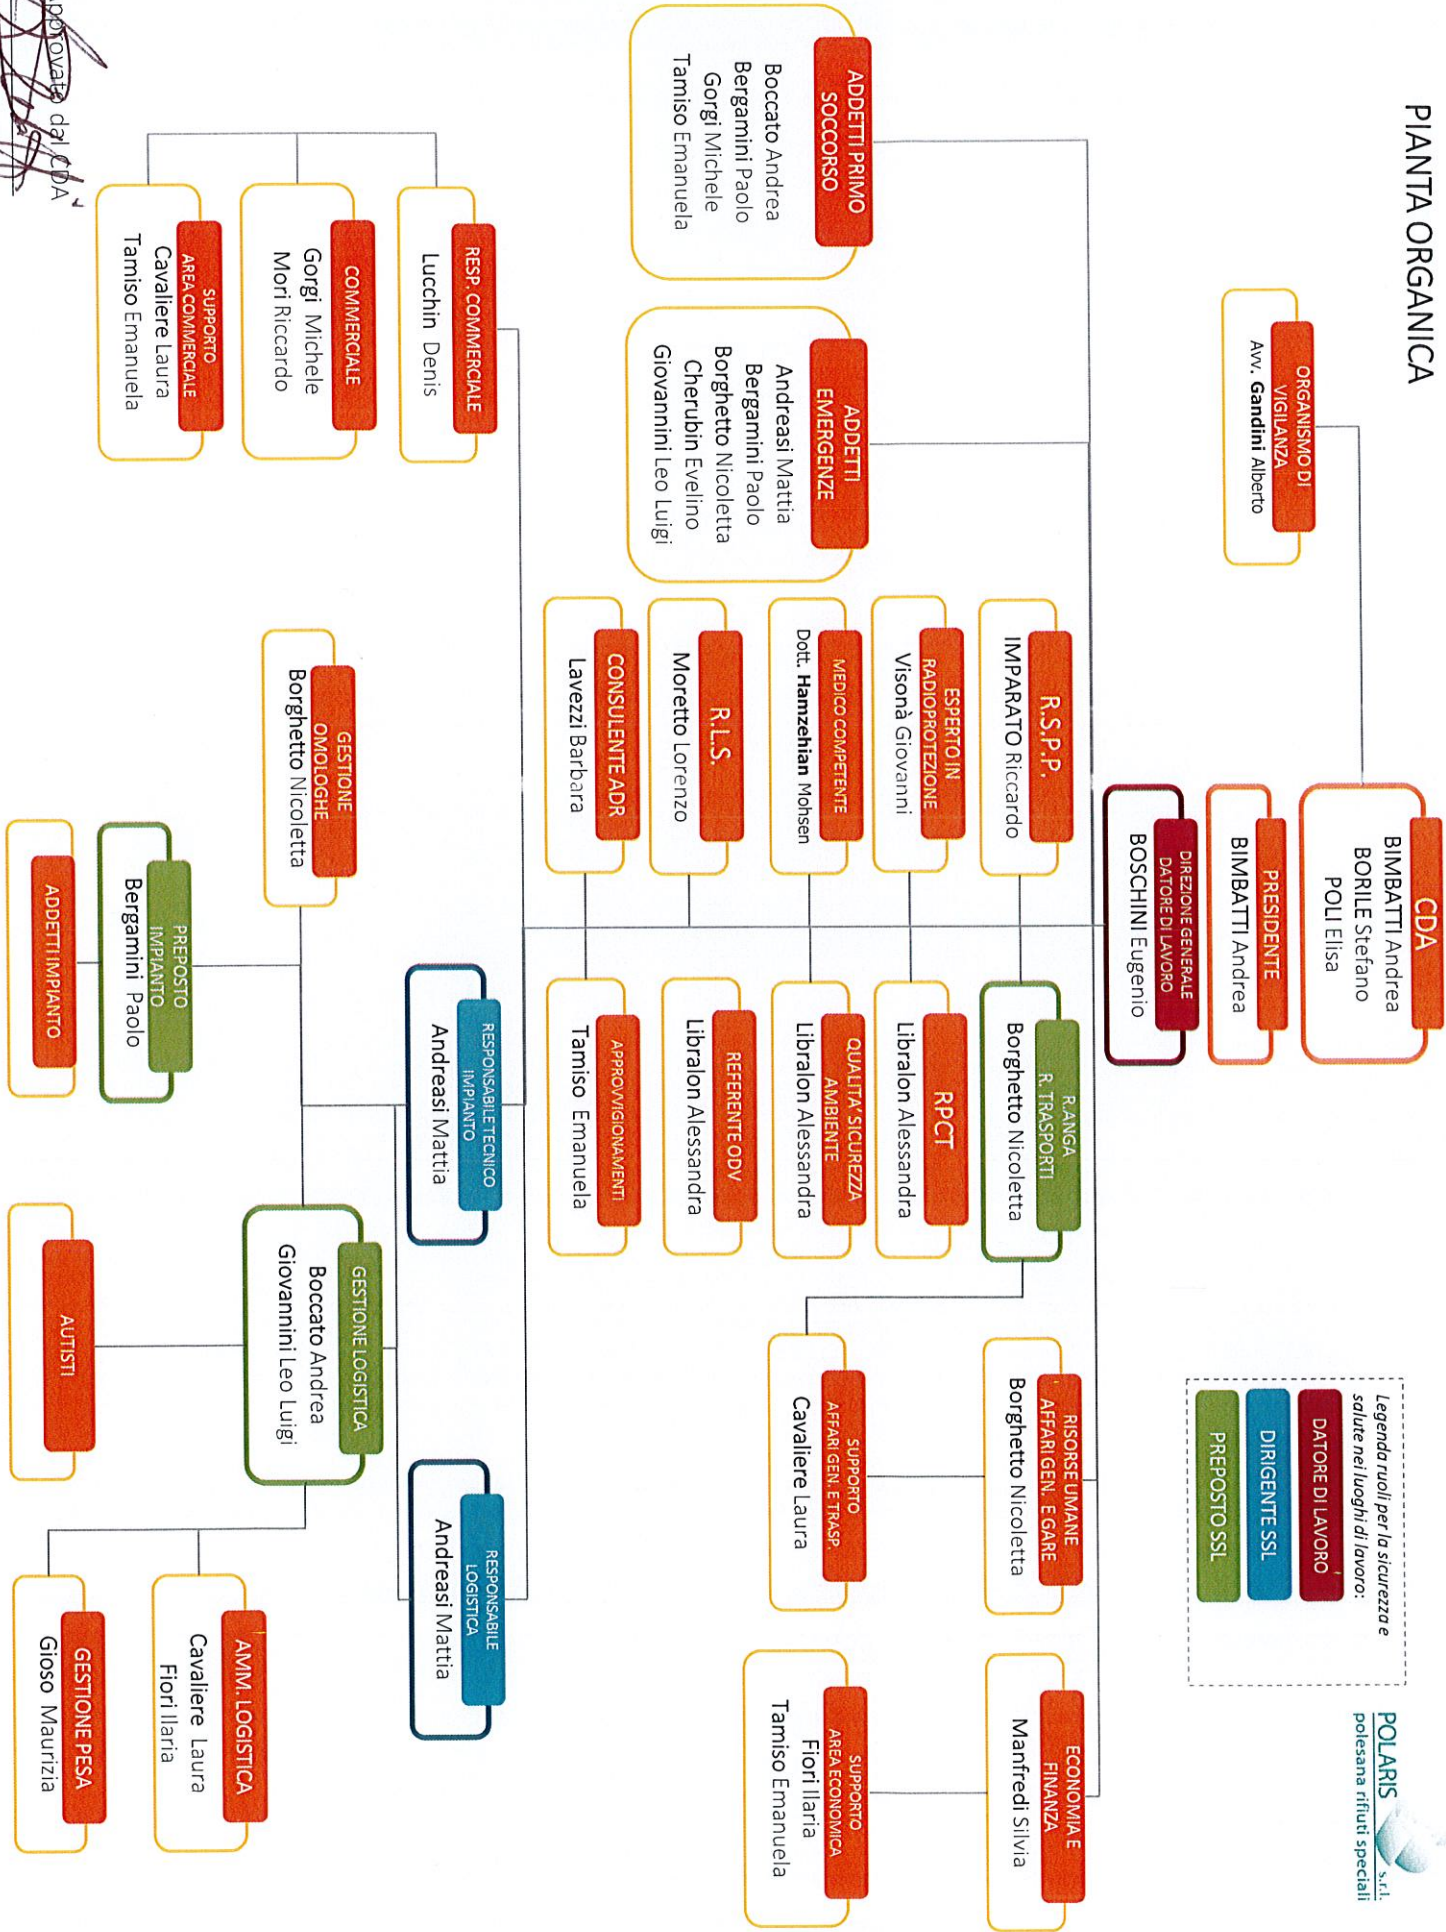

PIANTA ORGANICA

Legenda ruoli per la sicurezza e salute nei luoghi di lavoro:

- DATORE DI LAVORO
- DIRIGENTE SSL
- PREPOSTO SSL

APPROVATA dal CPA
 Aggiornato 22/03/2024